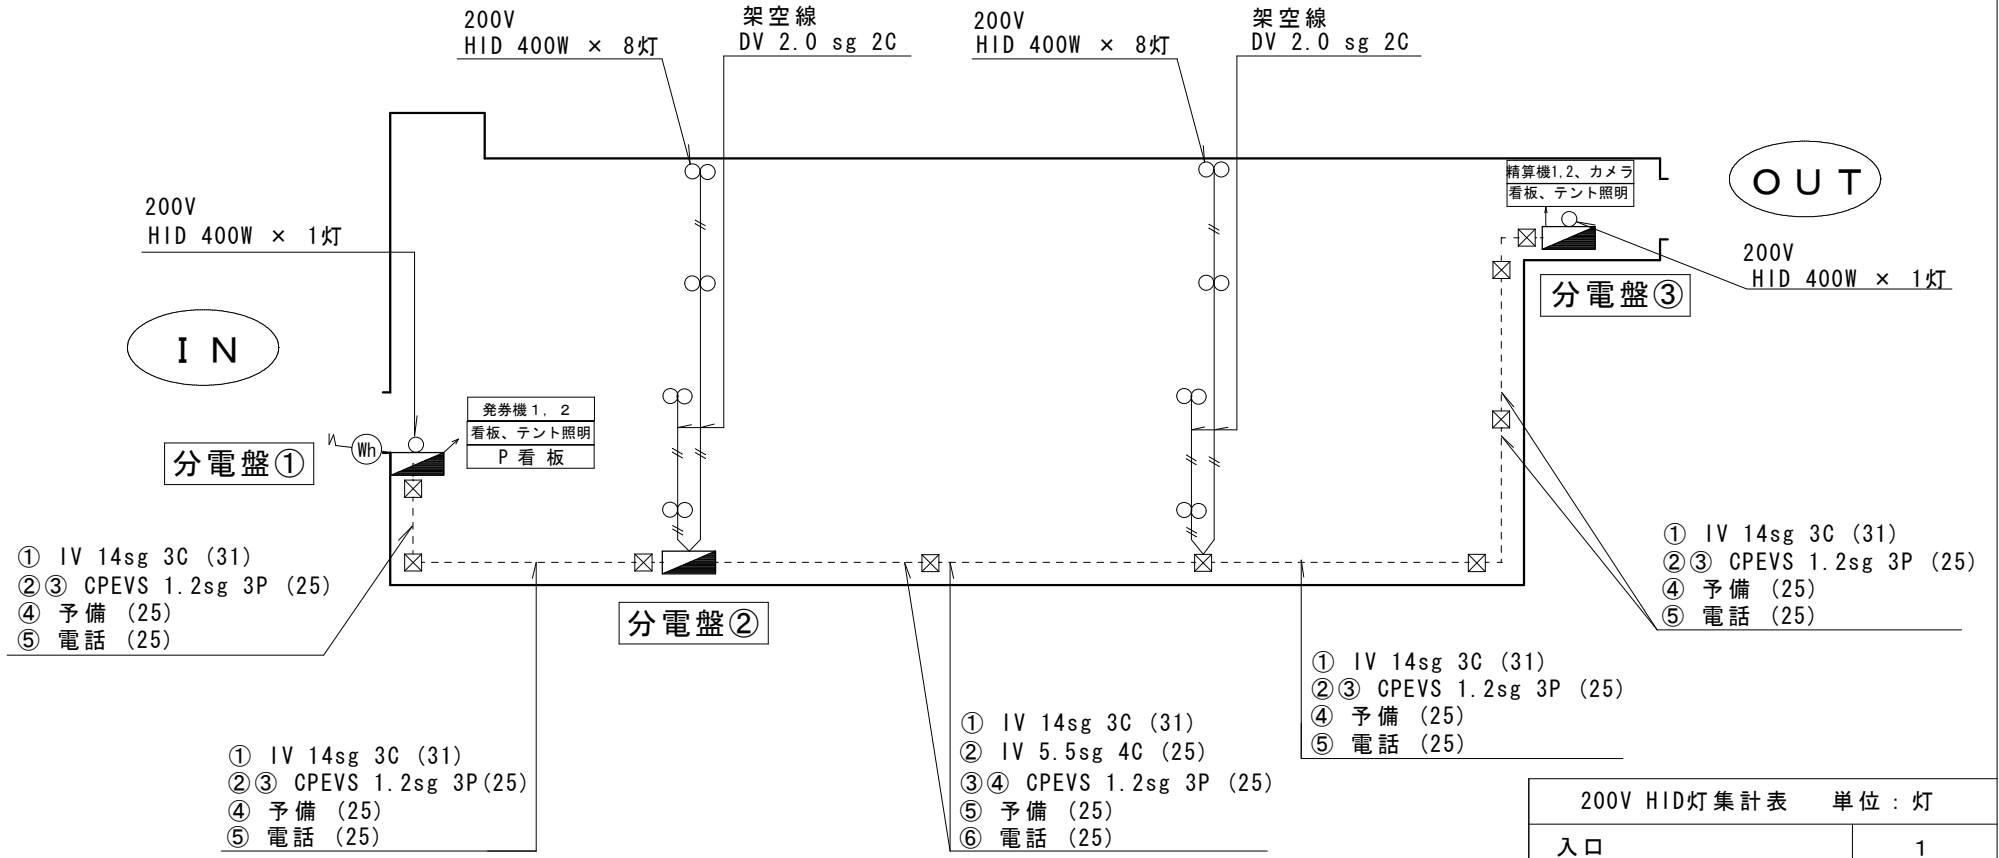

〇〇〇〇パーキング電気設備計画平面図

200V HID灯集計表 単位：灯	
入口	1
中央部入口側	8
中央部出口側	8
出口	1
合計	18